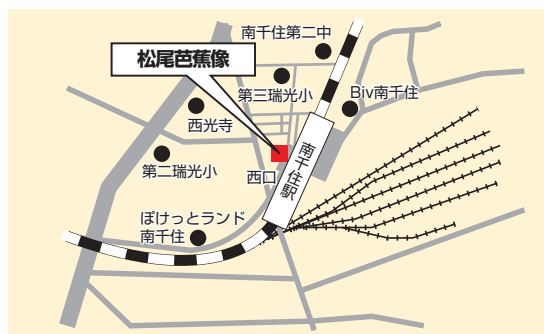

「松尾芭蕉像」

平成27年3月14日(土)、南千住駅西口駅前広場に「松尾芭蕉像完成除幕式」が開催されました。芭蕉像は極彩色木彫家平野千里さんによって約半年の期間をかけて制作されました。

「奥の細道千住あらかわサミット」を記念して完成された像ですが芭蕉や俳句・奥の細道についてふれることとなり、奥の細道では芭蕉だけでなくそこに携わった人々や歴史的背景など興味深いことが一杯あります。私にはまだまだ分からないことが多く勉強になります。

す。皆様もこの機会に「奥の細道」にふれられてみてはいかがでしょうか。

広報委員 南千住地区 金原裕一

説明会・相談会のご案内

■新設法人説明会

新しく法人を設立された方のために
7月1日(水) 13:30~16:00 荒川法人会館
9月2日(水) 13:30~16:00 荒川法人会館

■個別税務相談会

税務関係の完全個別相談
7月17日(金) 13:00~16:00 荒川法人会館
9月18日(金) 13:00~16:00 荒川法人会館