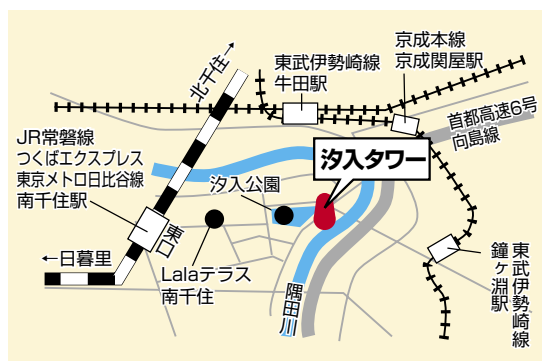

東京インプログレス・汐入タワー

表紙の写真は、都立汐入公園に平成23年4月、美術家・川俣正氏が「東京インプログレス」アートプロジェクトの一環として建築し完成しました木造の塔・汐入タワーです。

塔の高さ10.7m 塔の直径6.0m 展望台の高さ6.9m 展望台の直径8.5m

東京インプログレス・汐入タワーはアーティスト川俣正氏によるアートプロジェクトで、世界的なメトロポリス都市である東京を定点観測するために設置されました。ここではワークショップ、シンポジウム等を通して「東京」を再考していきます。このプロジェクトは、その空間的、時間的な経験の総体のなかから「東京」という新しい都市の表象・イメージが構築されることを意図し継承的に展開していきます。

平成22年度から平成25年度まで(予定)

夏期(4～9月) 午前9時～午後5時

冬期(10～3月) 午前9時～午後4時

内部はらせん状のスロープになっていてその途中には近隣の子供たちがワークショップで作った作品が展示されています。これらを見ながら最上部のテラスに上ると、視界が一気に開け、広々とした隅田川の流れと、その向こうには東京スカイツリーの姿を見ることができます。汐入タワーにぜひお立ち寄りください。

広報委員 長澤 清

説明会・研修会のご案内

新設法人説明会

新しく法人を設立された方のために

5月22日(水) 13:30～16:00 荒川法人会館

個別税務相談会

税務関係の完全個別相談

5月17日(金) 13:00～16:00 荒川法人会館

決算法人説明会

決算期を迎える方のために

5月23日(木) 13:30～16:00 荒川法人会館

6月6日(木) 13:30～16:00 荒川法人会館

各種行事

5月21日(火)	第1回通常総会	16:00～	ホテルラングウッド
5月25日(土)	生活習慣病検診	9:00～	荒川法人会館
5月27日(月)	生活習慣病検診	9:00～	荒川法人会館
5月28日(火)	経営・融資相談会	13:00～16:00	荒川法人会館
5月29日(水)	下請法セミナー	14:00～16:00	荒川法人会館
6月18日(火)	経営・融資相談会	13:00～16:00	荒川法人会館

※日時・内容が未定の研修会等は決まり次第ホームページに掲載いたします。

※各種行事に関するお問い合わせは事務局(Tel.03-3893-9836)までご連絡ください。

編集後記

4月1日からの公益社団法人移行に伴い、荒川法人会の広報誌の名称を「あらかわ法人ニュース」に変更いたしました。表紙の題字は、当会会員でもある尾久八幡神社 村瀬章一宮司に書いていただきました。

これからは、内容も公益性を念頭に置き、一般の方にもお役に立つ情報なども充実させていきます。

いままでの「荒川法人会報」と同様に「あらかわ法人ニュース」もご愛顧ください。

また、ご意見・ご要望などございましたら、事務局へご一報ください。

荒川区西日暮里6の7の6

発行所 公益社団法人 荒川法人会
電話 (3893) 9836
FAX 3810-1385

編集者 広報編集委員会
荒川区東日暮里6の20の9
社光舎印刷株式会社 電話(3802)4545
ホームページアドレス <http://www.jah.ne.jp/~ara-hou/>
Eメールアドレス ara-hou@tcn-catv.ne.jp